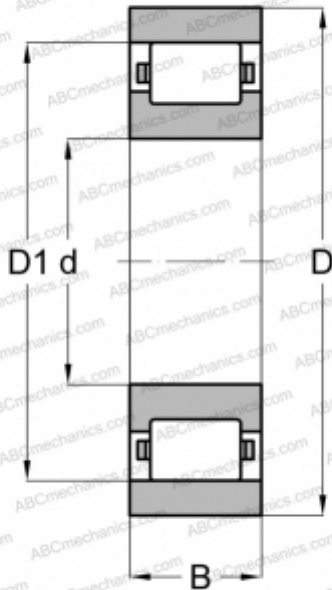

## N 312 M ABC

Цилиндрические роликоподшипники

ТИП: Роликоподшипники, Цилиндрические, Однорядные, Тип N, Механически обработанный латунный сепаратор, центрируемый по роликам

#### РАЗМЕРЫ, ММ

d	60,000
D	130,000
D1	115,000
B	31,000