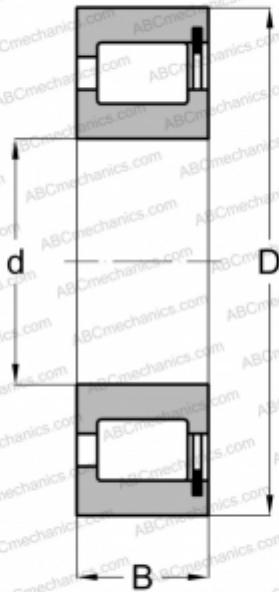

NCF 2204 V ABC

Цилиндрические роликоподшипники

ТИП: Роликоподшипники, Цилиндрические, Однорядные, Без сепаратора, 1 борт на наружном кольце, 2 борта на внутреннем кольце

Технические характеристики

РАЗМЕРЫ, ММ

d	20,000
D	47,000
B	18,000

ПРОИЗВОДИТЕЛЬ

[ABC](#)

АНАЛОГИ

INA	SL182204
FAG	NCF 2204V