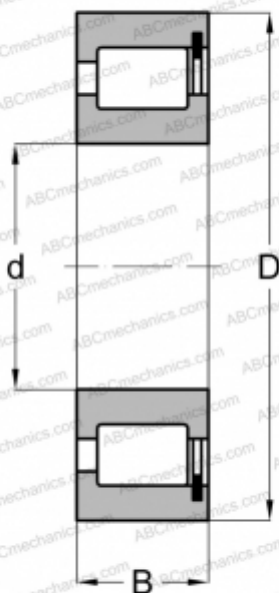

SL182204 INA

Цилиндрические роликоподшипники

ТИП: Роликоподшипники, Цилиндрические, Однорядные, Без сепаратора, 1 борт на наружном кольце, 2 борта на внутреннем кольце

Технические характеристики

РАЗМЕРЫ, ММ

d	20,000
D	47,000
B	18,000

ПРОИЗВОДИТЕЛЬ

[INA](#)

АНАЛОГИ

ABC	NCF 2204 V
FAG	NCF 2204V

РАСЧЕТНЫЕ ДАННЫЕ

Номинальная динамическая грузоподъёмность, C	45,500 кН
Номинальная статическая грузоподъёмность, Co	37,000 кН
Предел усталостной прочности, Pu	6,100 кН
Номинальная частота вращения	6500 об/мин
Предельная частота вращения	9700 об/мин