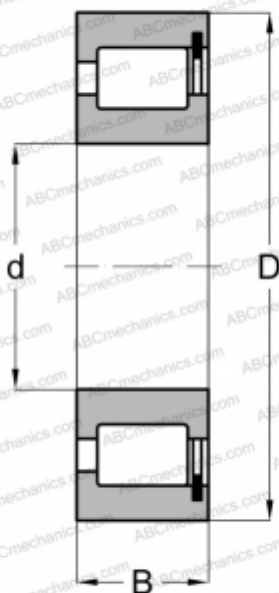

## NCF 2204V FAG

Цилиндрические роликоподшипники

ТИП: Роликоподшипники, Цилиндрические, Однорядные, Без сепаратора, 1 борт на наружном кольце, 2 борта на внутреннем кольце

#### РАЗМЕРЫ, ММ

|   |        |
|---|--------|
| d | 20,000 |
| D | 47,000 |
| B | 18,000 |