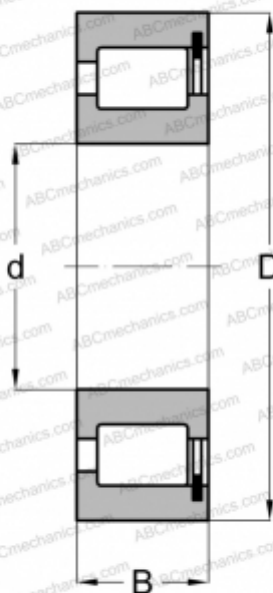

NCF 3005 V ABC

Цилиндрические роликоподшипники

ТИП: Роликоподшипники, Цилиндрические, Однорядные, Без сепаратора, 1 борт на наружном кольце, 2 борта на внутреннем кольце

Технические характеристики

РАЗМЕРЫ, ММ

d	25,000
D	47,000
B	16,000

ПРОИЗВОДИТЕЛЬ

[ABC](#)

АНАЛОГИ

INA	SL183005
FAG	NCF 3005V
SKF	NCF 3005 CV