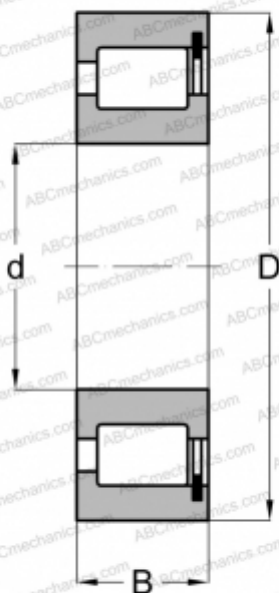

NCF 3015 V ABC

Цилиндрические роликоподшипники

ТИП: Роликоподшипники, Цилиндрические, Однорядные, Без сепаратора, 1 борт на наружном кольце, 2 борта на внутреннем кольце

Технические характеристики

РАЗМЕРЫ, ММ

d	75,000
D	115,000
B	30,000

ПРОИЗВОДИТЕЛЬ

[ABC](#)

АНАЛОГИ

INA	SL183015
FAG	NCF 3015V
SKF	NCF 3015 CV