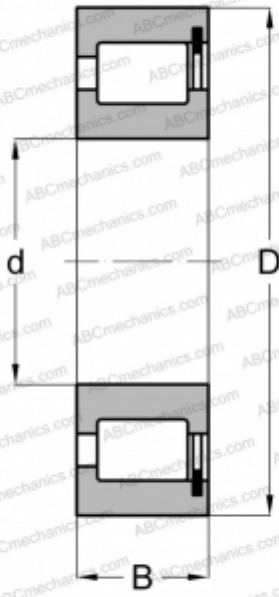

NCF 3015V FAG

Цилиндрические роликоподшипники

ТИП: Роликоподшипники, Цилиндрические, Однорядные, Без сепаратора, 1 борт на наружном кольце, 2 борта на внутреннем кольце

Технические характеристики

РАЗМЕРЫ, ММ

d	75,000
D	115,000
B	30,000

ПРОИЗВОДИТЕЛЬ

[FAG](#)

АНАЛОГИ

ABC	NCF 3015 V
INA	SL183015
SKF	NCF 3015 CV