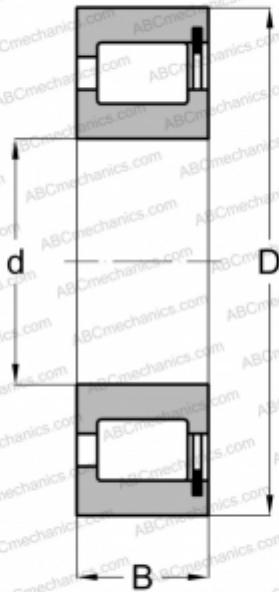

NCF 2928 V ABC

Цилиндрические роликоподшипники

ТИП: Роликоподшипники, Цилиндрические, Однорядные, Без сепаратора, 1 борт на наружном кольце, 2 борта на внутреннем кольце

Технические характеристики

РАЗМЕРЫ, ММ

d	140,000
D	190,000
B	30,000

ПРОИЗВОДИТЕЛЬ

[ABC](#)

АНАЛОГИ

INA	SL182928
FAG	NCF 2928V
SKF	NCF 2928 CV
CPM	CPM 2659