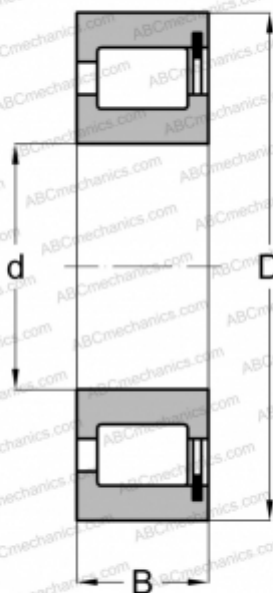

NCF 2928V FAG

Цилиндрические роликоподшипники

ТИП: Роликоподшипники, Цилиндрические, Однорядные, Без сепаратора, 1 борт на наружном кольце, 2 борта на внутреннем кольце

Технические характеристики

РАЗМЕРЫ, ММ

d	140,000
D	190,000
B	30,000

ПРОИЗВОДИТЕЛЬ

[FAG](#)

АНАЛОГИ

ABC	NCF 2928 V
INA	SL182928
SKF	NCF 2928 CV
CPM	CPM 2659