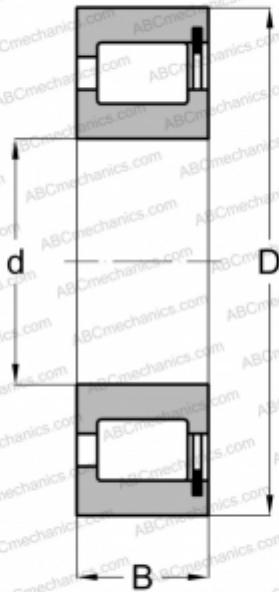

## СРМ 2659 СРМ

Цилиндрические роликоподшипники

ТИП: Роликоподшипники, Цилиндрические, Однорядные, Без сепаратора, 1 борт на наружном кольце, 2 борта на внутреннем кольце

#### РАЗМЕРЫ, ММ

d	140,000
D	190,000
B	30,000