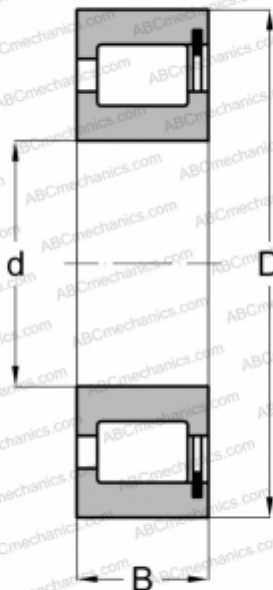

NCF 2952 V ABC

Цилиндрические роликоподшипники

ТИП: Роликоподшипники, Цилиндрические, Однорядные, Без сепаратора, 1 борт на наружном кольце, 2 борта на внутреннем кольце

Технические характеристики

РАЗМЕРЫ, ММ

d	260,000
D	360,000
B	60,000

ПРОИЗВОДИТЕЛЬ

[ABC](#)

АНАЛОГИ

INA	SL182952
FAG	NCF 2952V
SKF	NCF 2952 CV