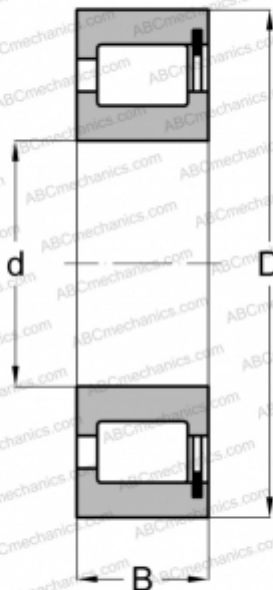

## NCF 2952V FAG

Цилиндрические роликоподшипники

ТИП: Роликоподшипники, Цилиндрические, Однорядные, Без сепаратора, 1 борт на наружном кольце, 2 борта на внутреннем кольце

#### РАЗМЕРЫ, ММ

d	260,000
D	360,000
B	60,000