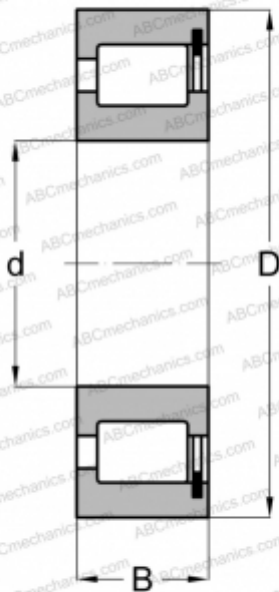

NCF 29/670 V ABC

Цилиндрические роликоподшипники

ТИП: Роликоподшипники, Цилиндрические, Однорядные, Без сепаратора, 1 борт на наружном кольце, 2 борта на внутреннем кольце

Технические характеристики

РАЗМЕРЫ, ММ

d	670,000
D	900,000
B	136,000

ПРОИЗВОДИТЕЛЬ

[ABC](#)

АНАЛОГИ

SKF [NCF 29/670 V](#)