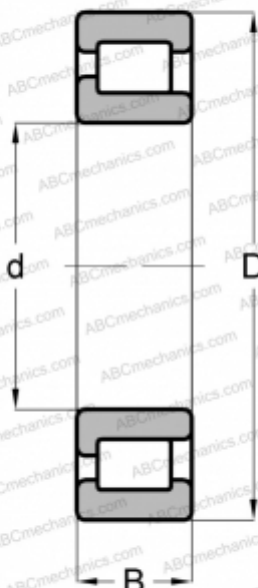

NJ 2305 V ABC

Цилиндрические роликоподшипники

ТИП: Роликоподшипники, Цилиндрические, Однорядные, Без сепаратора, 2 борта на наружном кольце, 1 борт на внутреннем кольце

Технические характеристики

РАЗМЕРЫ, ММ

d	25,000
D	62,000
B	24,000

ПРОИЗВОДИТЕЛЬ

[ABC](#)

АНАЛОГИ

INA	SL192305
FAG	NJ2305 VH
SKF	NJG 2305 VH