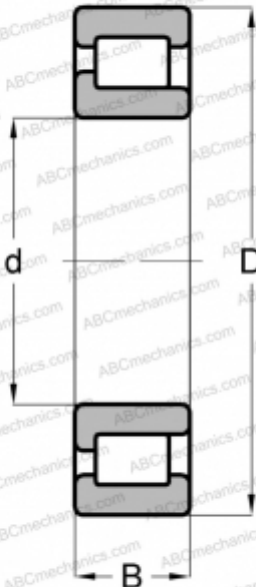

## NJ2305 VH FAG

Цилиндрические роликоподшипники

ТИП: Роликоподшипники, Цилиндрические, Однорядные, Без сепаратора, 2 борта на наружном кольце, 1 борт на внутреннем кольце

#### РАЗМЕРЫ, ММ

d	25,000
D	62,000
B	24,000