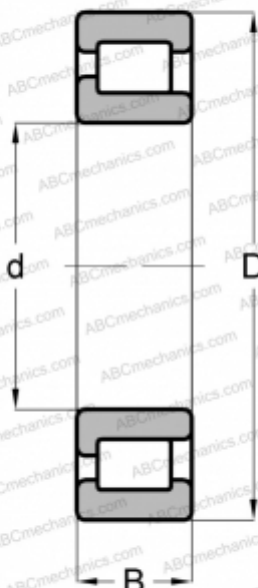

NJ 2306 V ABC

Цилиндрические роликоподшипники

ТИП: Роликоподшипники, Цилиндрические, Однорядные, Без сепаратора, 2 борта на наружном кольце, 1 борт на внутреннем кольце

Технические характеристики

РАЗМЕРЫ, ММ

d	30,000
D	72,000
B	27,000

ПРОИЗВОДИТЕЛЬ

[ABC](#)

АНАЛОГИ

INA	SL192306
FAG	NJ2306 VH
SKF	NJG 2306 VH