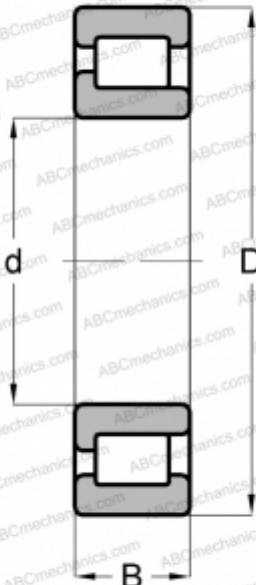

## NJ2306 VH FAG

Цилиндрические роликоподшипники

ТИП: Роликоподшипники, Цилиндрические, Однорядные, Без сепаратора, 2 борта на наружном кольце, 1 борт на внутреннем кольце

#### РАЗМЕРЫ, ММ

d	30,000
D	72,000
B	27,000

#### АНАЛОГИ

ABC	<a href="#">NJ 2306 V</a>
INA	<a href="#">SL192306</a>
SKF	<a href="#">NJG 2306 VH</a>