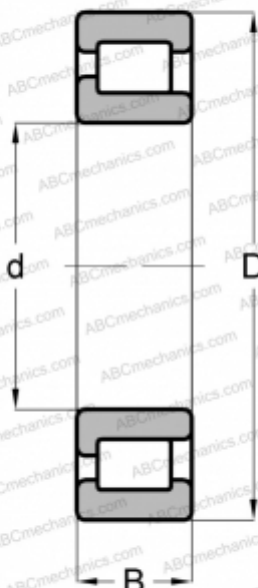

## NJ 2307 V ABC

Цилиндрические роликоподшипники

ТИП: Роликоподшипники, Цилиндрические, Однорядные, Без сепаратора, 2 борта на наружном кольце, 1 борт на внутреннем кольце

#### РАЗМЕРЫ, ММ

d	35,000
D	80,000
B	31,000