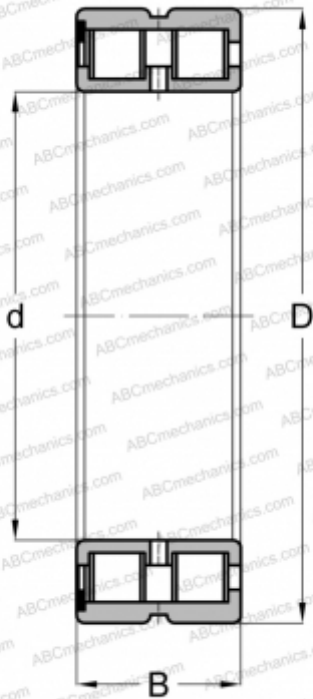

# NNCF 5005V ABC

Цилиндрические роликоподшипники

ТИП: Роликоподшипники, Цилиндрические, Двухрядные, Без сепаратора, 1 борт на наружном кольце, 3 борта на внутреннем кольце

### РАЗМЕРЫ, ММ

d	25,000
D	47,000
B	30,000