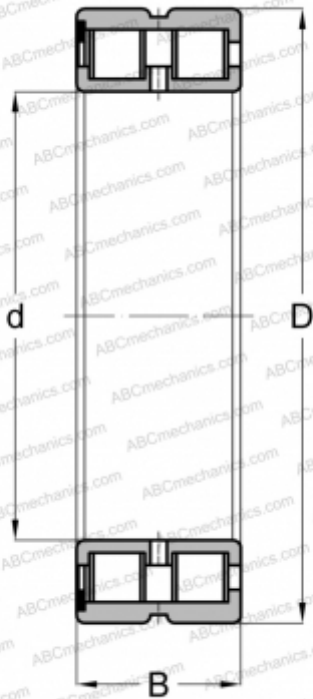

## NNCF 5006V ABC

Цилиндрические роликоподшипники

ТИП: Роликоподшипники, Цилиндрические, Двухрядные, Без сепаратора, 1 борт на наружном кольце, 3 борта на внутреннем кольце

#### РАЗМЕРЫ, ММ

d	30,000
D	55,000
B	34,000