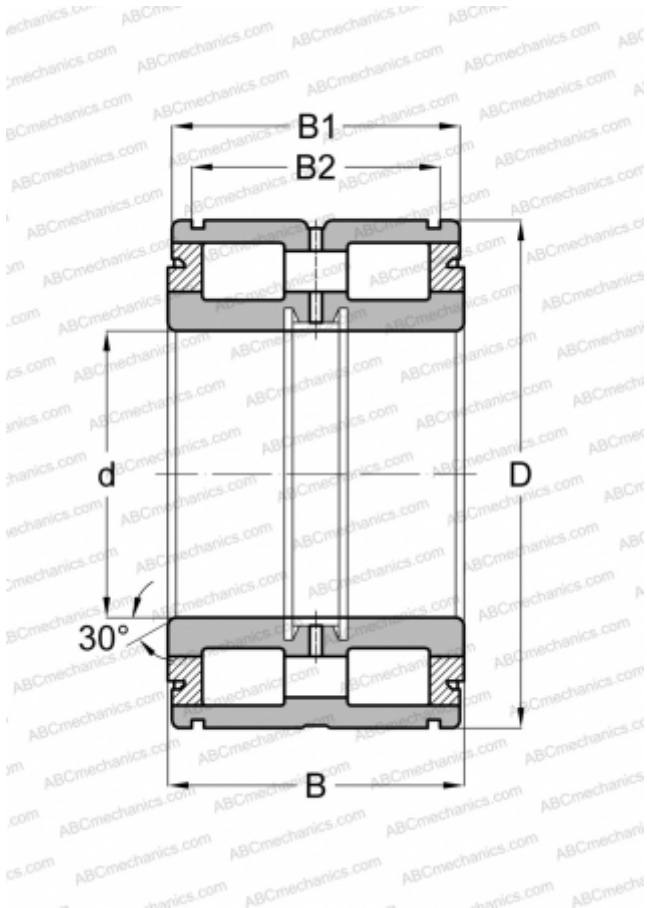

NNF 5004 ADA 2LSV ABC

Цилиндрические роликоподшипники

ТИП: Роликоподшипники, Цилиндрические, Двухрядные, Без сепаратора, Фиксированный подшипник, средний борт на наружном кольце, 3 борта на внутреннем кольце, уплотнения с двух сторон

Технические характеристики

РАЗМЕРЫ, ММ

d	20,000
D	42,000
B	30,000
B1	29,000
B2	24,700

ПРОИЗВОДИТЕЛЬ

[ABC](#)

АНАЛОГИ

INA	SL045004-PP
FAG	NNF 5004 EDA 2LSV
SKF	NNF 5004 ADA-2LSV