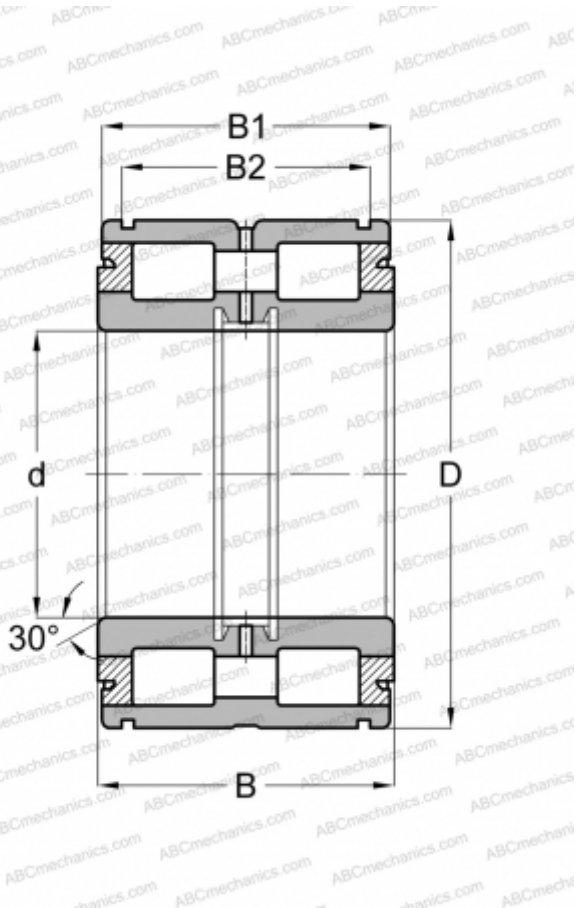

NNF 5004 ADA-2LSV SKF

Цилиндрические роликоподшипники

ТИП: Роликоподшипники, Цилиндрические, Двухрядные, Без сепаратора, Фиксированный подшипник, средний борт на наружном кольце, 3 борта на внутреннем кольце, уплотнения с двух сторон

Технические характеристики

РАЗМЕРЫ, ММ

d	20,000
D	42,000
B	30,000
B1	29,000
B2	24,700

ПРОИЗВОДИТЕЛЬ

[SKF](#)

АНАЛОГИ

ABC	NNF 5004 ADA 2LSV
INA	SL045004-PP
FAG	NNF 5004 EDA 2LSV

СОПУТСТВУЮЩИЕ ИЗДЕЛИЯ