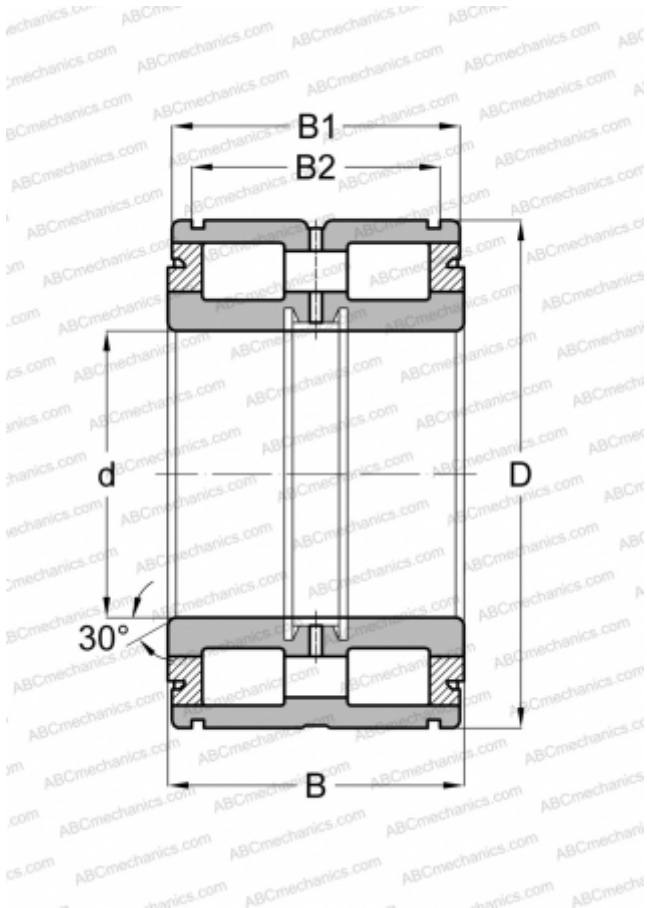

NNF 5005 ADA 2LSV ABC

Цилиндрические роликоподшипники

ТИП: Роликоподшипники, Цилиндрические, Двухрядные, Без сепаратора, Фиксированный подшипник, средний борт на наружном кольце, 3 борта на внутреннем кольце, уплотнения с двух сторон

Технические характеристики

РАЗМЕРЫ, ММ

d	25,000
D	47,000
B	30,000
B1	29,000
B2	24,700

ПРОИЗВОДИТЕЛЬ

[ABC](#)

АНАЛОГИ

INA	SL045005-PP
FAG	NNF 5005 ADA 2LSV
SKF	NNF 5005 ADA-2LSV