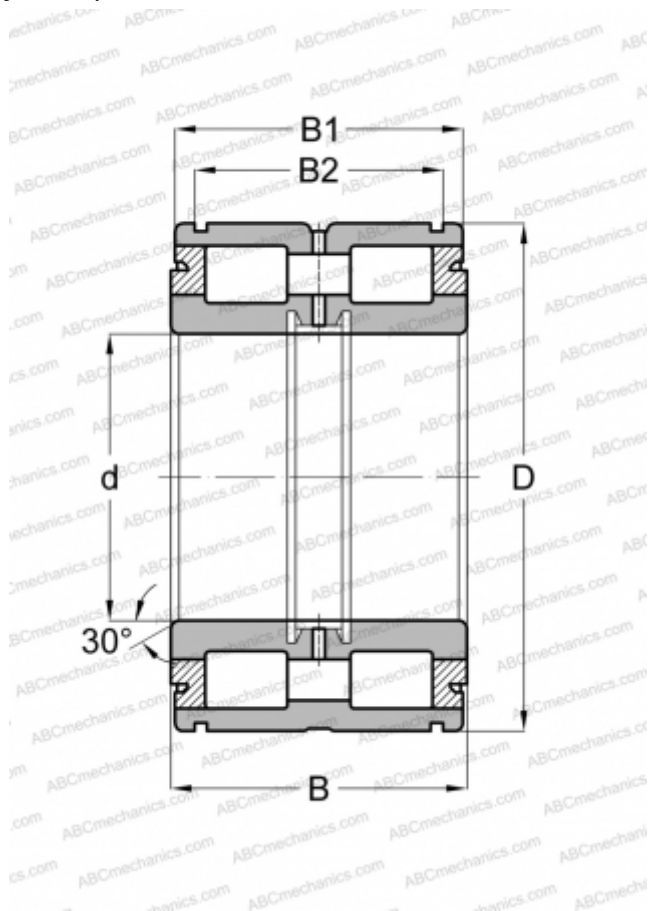

NNF 5005 ADA 2LSV FAG

Цилиндрические роликоподшипники

ТИП: Роликоподшипники, Цилиндрические, Двухрядные, Без сепаратора, Фиксированный подшипник, средний борт на наружном кольце, 3 борта на внутреннем кольце, уплотнения с двух сторон

Технические характеристики

РАЗМЕРЫ, ММ

d	25,000
D	47,000
B	30,000
B1	29,000
B2	24,700

ПРОИЗВОДИТЕЛЬ

[FAG](#)

АНАЛОГИ

ABC	NNF 5005 ADA 2LSV
INA	SL045005-PP
SKF	NNF 5005 ADA-2LSV