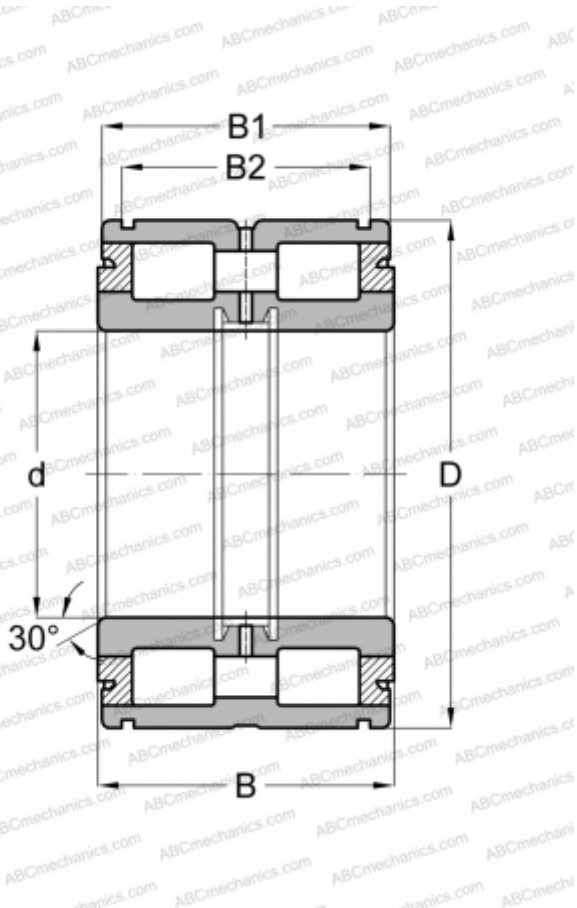

NNF 5005 ADA-2LSV SKF

Цилиндрические роликоподшипники

ТИП: Роликоподшипники, Цилиндрические, Двухрядные, Без сепаратора, Фиксированный подшипник, средний борт на наружном кольце, 3 борта на внутреннем кольце, уплотнения с двух сторон

Технические характеристики

РАЗМЕРЫ, ММ

d	25,000
D	47,000
B	30,000
B1	29,000
B2	24,700

ПРОИЗВОДИТЕЛЬ

[SKF](#)

АНАЛОГИ

ABC	NNF 5005 ADA 2LSV
INA	SL045005-PP
FAG	NNF 5005 ADA 2LSV

СОПУТСТВУЮЩИЕ ИЗДЕЛИЯ