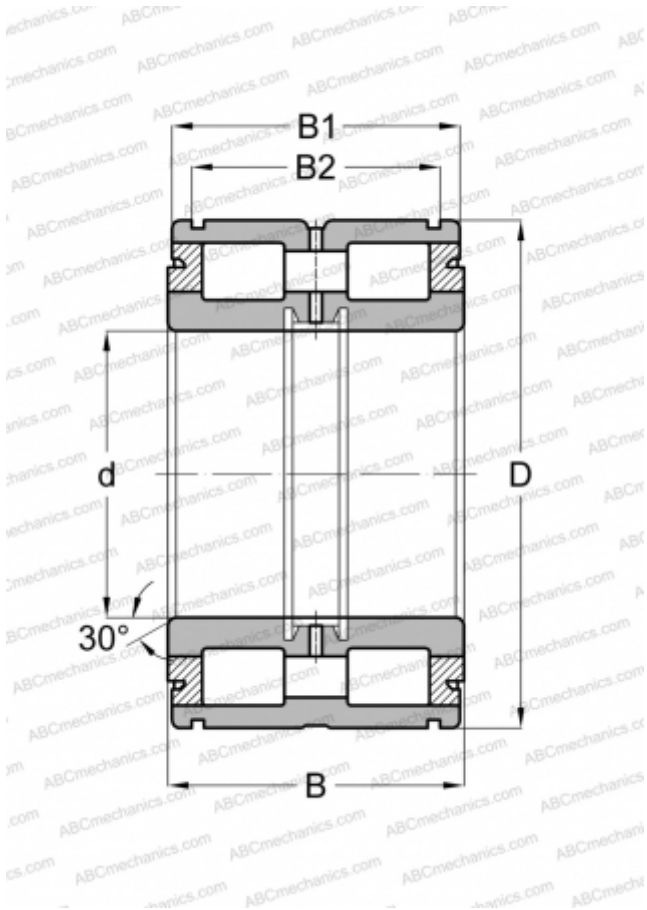

## NNF 5006 ADA 2LSV ABC

Цилиндрические роликоподшипники

ТИП: Роликоподшипники, Цилиндрические, Двухрядные, Без сепаратора, Фиксированный подшипник, средний борт на наружном кольце, 3 борта на внутреннем кольце, уплотнения с двух сторон

#### РАЗМЕРЫ, ММ

d	30,000
D	55,000
B	34,000
B1	33,000
B2	28,200