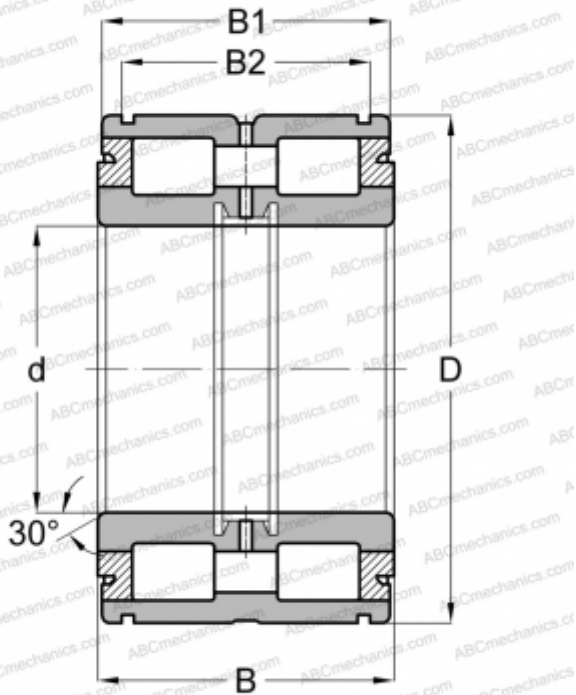

## NNF 5006 ADA-2LSV SKF

Цилиндрические роликоподшипники

ТИП: Роликоподшипники, Цилиндрические, Двухрядные, Без сепаратора, Фиксированный подшипник, средний борт на наружном кольце, 3 борта на внутреннем кольце, уплотнения с двух сторон

#### РАЗМЕРЫ, ММ

d	30,000
D	55,000
B	34,000
B1	33,000
B2	28,200