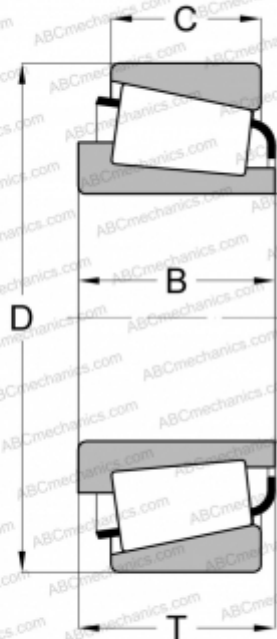

## 567/563 SKF

Конические роликоподшипники

ТИП: Роликоподшипники, Конические, Однорядные, Дюймовые размеры

#### РАЗМЕРЫ, ММ

d	73,025
D	127,000
B	36,170
T	36,512
C	28,575