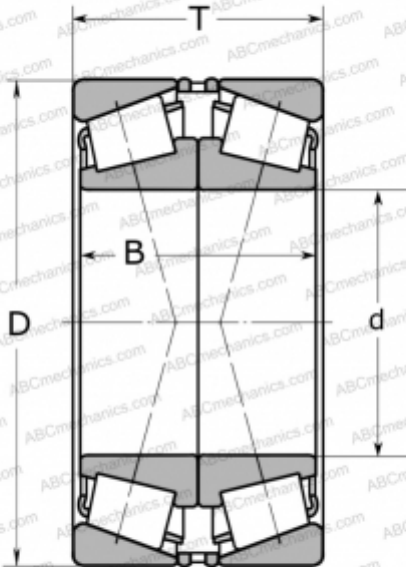

31306 J2/QDF ABC

Конические роликоподшипники

ТИП: Роликоподшипники, Конические, Однорядные, спаренные, X-образная схема, лицом-к-лицу

Технические характеристики

РАЗМЕРЫ, ММ

d	30,000
D	72,000
B	38,000
T	41,500