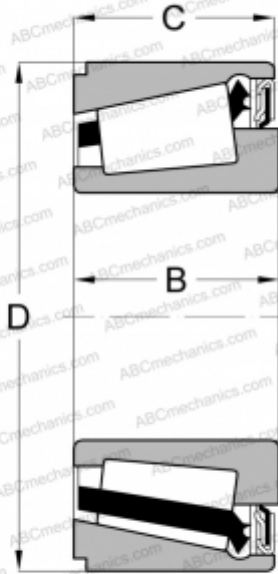

IKOS 020 ABC

Конические роликоподшипники

ТИП: Роликоподшипники, Конические, Герметичные, Интегральные, контактное уплотнение с одной стороны

Технические характеристики

РАЗМЕРЫ, ММ

d	20,000
D	42,000
B	17,000
C	16,500