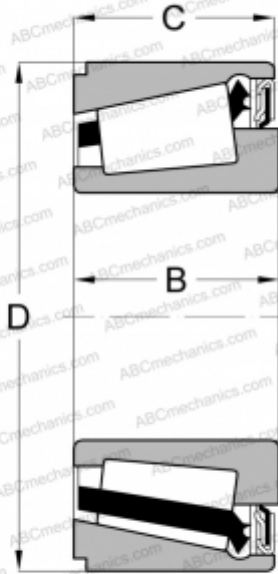

IKOS 020 NKE

Конические роликоподшипники

ТИП: Роликоподшипники, Конические, Герметичные, Интегральные, контактное уплотнение с одной стороны

Технические характеристики

РАЗМЕРЫ, ММ

d	20,000
D	42,000
B	17,000
C	16,500