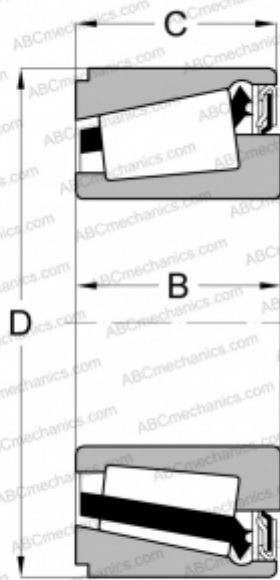

IKOS 025 ABC

Конические роликоподшипники

ТИП: Роликоподшипники, Конические, Герметичные, Интегральные, контактное уплотнение с одной стороны

Технические характеристики

РАЗМЕРЫ, ММ

d	25,000
D	47,000
B	17,000
C	16,500