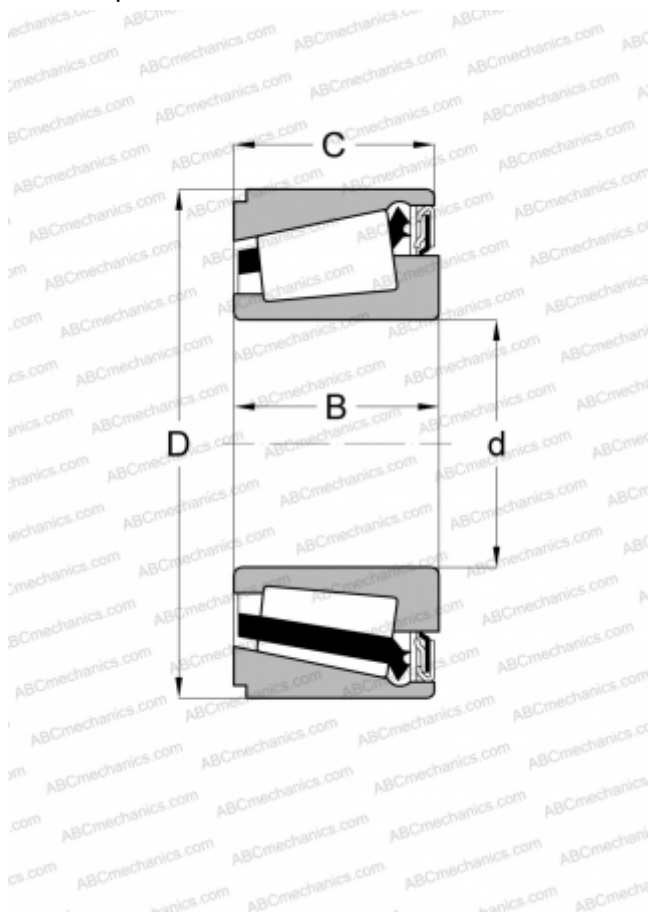

## IKOS 025 NKE

Конические роликоподшипники

ТИП: Роликоподшипники, Конические, Герметичные, Интегральные, контактное уплотнение с одной стороны

#### РАЗМЕРЫ, ММ

|   |        |
|---|--------|
| d | 25,000 |
| D | 47,000 |
| B | 17,000 |
| C | 16,500 |