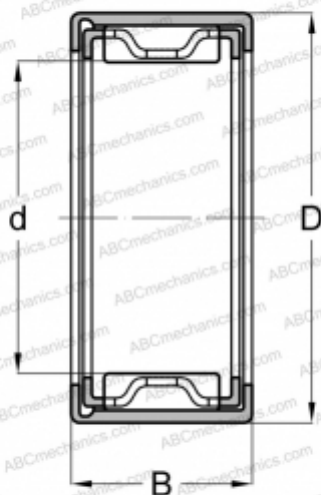

## НК0205-TV INA

Игольчатые роликоподшипники со штампованным кольцом

ТИП: Роликоподшипники, Игольчатые, Однорядные, Штампованное наружное кольцо, С сепаратором, метрические

#### РАЗМЕРЫ, ММ

d	2,000
D	4,600
B	5,000