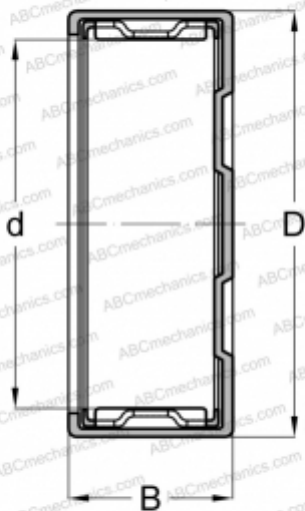

ВК0306-TV INA

Игольчатые роликоподшипники со штампованным кольцом

ТИП: Роликоподшипники, Игольчатые, Однорядные, Штампованное наружное кольцо, Закрыт с одной стороны, с сепаратором, метрические

Технические характеристики

РАЗМЕРЫ, ММ

d	3,000
D	6,500
B	6,000

ПРОИЗВОДИТЕЛЬ

[INA](#)

АНАЛОГИ

ABC	BK 0306
FAG	BK 0306
SKF	BK 0306 TN

РАСЧЕТНЫЕ ДАННЫЕ

Номинальная динамическая грузоподъёмность, C	1,230 кН
Номинальная статическая грузоподъёмность, Co	0,840 кН
Предел усталостной прочности, Pu	0,113 кН
Номинальная частота вращения	57000 об/мин
Предельная частота вращения	48000 об/мин