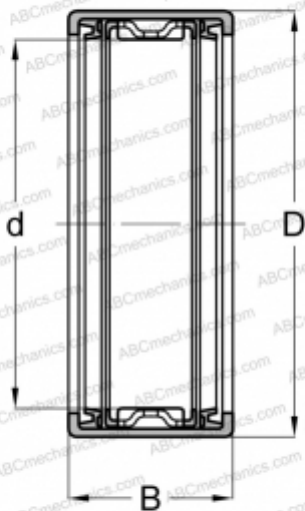

## НК0812-2RS INA

Игольчатые роликоподшипники со штампованным кольцом

ТИП: Роликоподшипники, Игольчатые, Однорядные, Штампованное наружное кольцо, С сепаратором, с уплотнениями 2RS, метрические

#### РАЗМЕРЫ, ММ

d	8,000
D	12,000
B	12,000