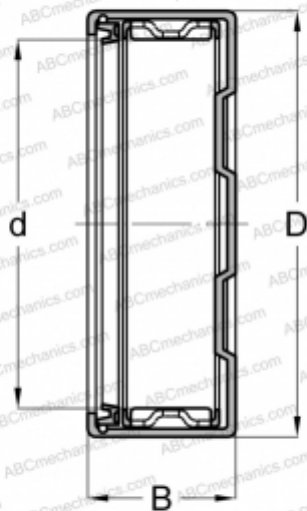

БК1414-RS INA

Игольчатые роликоподшипники со штампованным кольцом

ТИП: Роликоподшипники, Игольчатые, Однорядные, Штампованное наружное кольцо, Закрыт с одной стороны, с сепаратором, с уплотнениями RS, метрические

Технические характеристики

РАЗМЕРЫ, ММ

d	14,000
D	20,000
B	14,000

ПРОИЗВОДИТЕЛЬ

[INA](#)

АНАЛОГИ

ABC	BK 1414 RS
FAG	BK 1414 RS
SKF	BK 1414 RS

РАСЧЕТНЫЕ ДАННЫЕ

СОПУТСТВУЮЩИЕ ИЗДЕЛИЯ

LR12X15X12.5