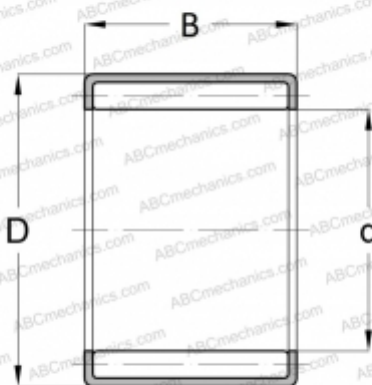

YTL 59 IKO

Игольчатые роликоподшипники со штампованным кольцом

ТИП: Роликоподшипники, Игольчатые, Однорядные, Штампованное наружное кольцо, Без сепаратора, метрические

Технические характеристики

РАЗМЕРЫ, ММ

d	5,000
D	9,000
B	9,000

ПРОИЗВОДИТЕЛЬ

[IKO](#)

АНАЛОГИ

ABC [YTL 59](#)

РАСЧЕТНЫЕ ДАННЫЕ

Номинальная динамическая грузоподъёмность, C	4,320 кН
Номинальная статическая грузоподъёмность, Co	4,750 кН