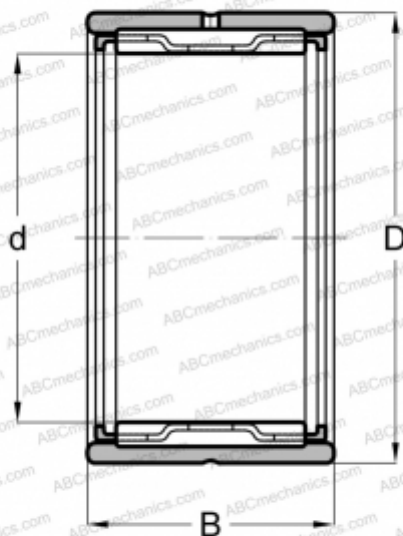

NK5/10-TV INA

Игольчатые роликовые подшипники

ТИП: Роликоподшипники, Игольчатые, Однорядные, С механически обработанными кольцами, с бортами, без внутреннего кольца, Метрические

Технические характеристики

РАЗМЕРЫ, ММ

d	5,000
D	10,000
B	10,000

ПРОИЗВОДИТЕЛЬ

[INA](#)

АНАЛОГИ

ABC	NK 5/10
FAG	NK 5/10
IKO	TAF 51010
SKF	NK 5/10 TN

РАСЧЕТНЫЕ ДАННЫЕ

Номинальная динамическая грузоподъёмность, C	2,650 кН
Номинальная статическая грузоподъёмность, Co	1,920 кН
Предел усталостной прочности, Pu	0,295 кН
Номинальная частота вращения	55000 об/мин
Предельная частота вращения	39000 об/мин