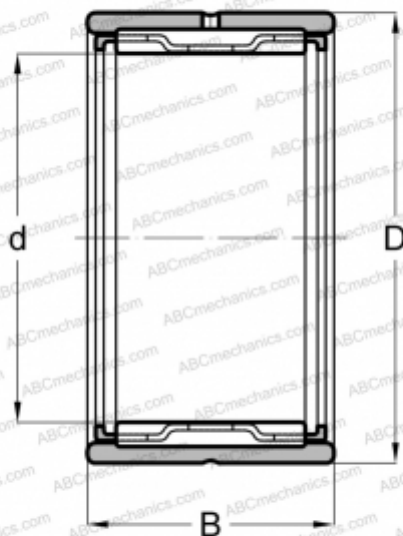

## NK5/12-TV INA

Игольчатые роликовые подшипники

ТИП: Роликоподшипники, Игольчатые, Однорядные, С механически обработанными кольцами, с бортами, без внутреннего кольца, Метрические

#### РАЗМЕРЫ, ММ

d	5,000
D	10,000
B	12,000