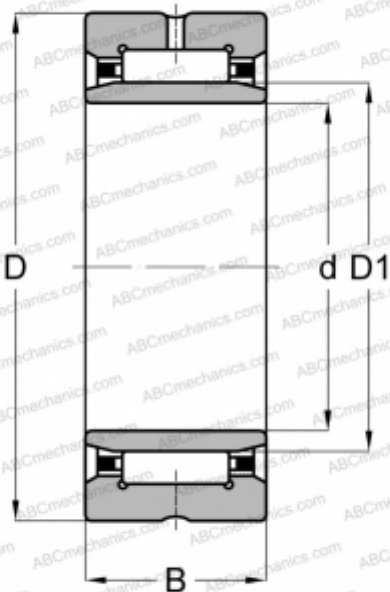

NKI5/12-TV INA

Игольчатые роликовые подшипники

ТИП: Роликоподшипники, Игольчатые, Однорядные, С механически обработанными кольцами, с бортами, с внутренним кольцом, Метрические

Технические характеристики

РАЗМЕРЫ, ММ

d	5,000
D	15,000
D1	8,000
B	12,000

ПРОИЗВОДИТЕЛЬ

[INA](#)

АНАЛОГИ

ABC	NKI 5/12
FAG	NKI 5/12
IKO	TAFI 51512
SKF	NKI 5/12 TN

РАСЧЕТНЫЕ ДАННЫЕ

Номинальная динамическая грузоподъёмность, C	4,450 кН
Номинальная статическая грузоподъёмность, Co	4,100 кН
Предел усталостной прочности, Pu	0,690 кН
Номинальная частота вращения	32500 об/мин
Предельная частота вращения	32500 об/мин