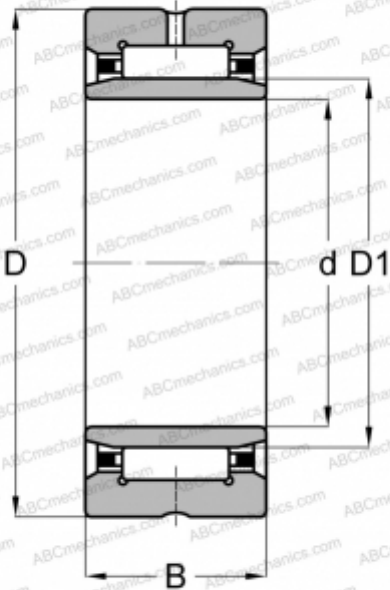

## NKI5/16-TV INA

Игольчатые роликовые подшипники

ТИП: Роликоподшипники, Игольчатые, Однорядные, С механически обработанными кольцами, с бортами, с внутренним кольцом, Метрические

#### РАЗМЕРЫ, ММ

d	5,000
D	15,000
D1	8,000
B	16,000