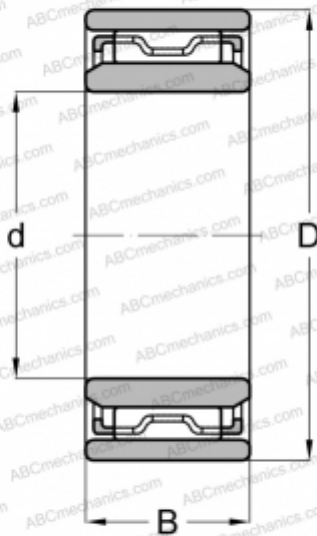

NAO6X17X10-TV-IS1 INA

Игольчатые роликовые подшипники

ТИП: Роликоподшипники, Игольчатые, Однорядные, С механически обработанными кольцами, без бортов, с внутренним кольцом, Метрические

Технические характеристики

РАЗМЕРЫ, ММ

d	6,000
D	17,000
B	10,000

ПРОИЗВОДИТЕЛЬ

[INA](#)

АНАЛОГИ

ABC	NAO 6x17x10
FAG	NAO 6x17x10(NAF 6x17x10)
SKF	NAO 6x17x10 TN

РАСЧЕТНЫЕ ДАННЫЕ

Номинальная динамическая грузоподъёмность, C	5,300 кН
Номинальная статическая грузоподъёмность, Co	5,500 кН
Предел усталостной прочности, Pu	0,930 кН
Номинальная частота вращения	23800 об/мин
Предельная частота вращения	29500 об/мин