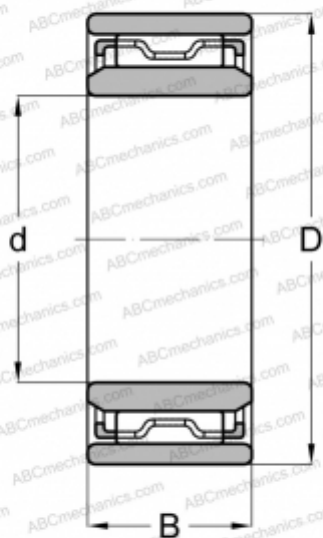

NAO9X22X12-TV INA

Игольчатые роликовые подшипники

ТИП: Роликоподшипники, Игольчатые, Однорядные, С механически обработанными кольцами, без бортов, с внутренним кольцом, Метрические

Технические характеристики

РАЗМЕРЫ, ММ

d	9,000
D	22,000
B	12,000

ПРОИЗВОДИТЕЛЬ

[INA](#)

АНАЛОГИ

ABC	NAO 9x22x12
SKF	NAO 9x22x12 TN

РАСЧЕТНЫЕ ДАННЫЕ

Номинальная динамическая грузоподъёмность, C	11,300 кН
Номинальная статическая грузоподъёмность, Co	9,900 кН
Предел усталостной прочности, Pu	1,740 кН
Номинальная частота вращения	17900 об/мин
Предельная частота вращения	26000 об/мин