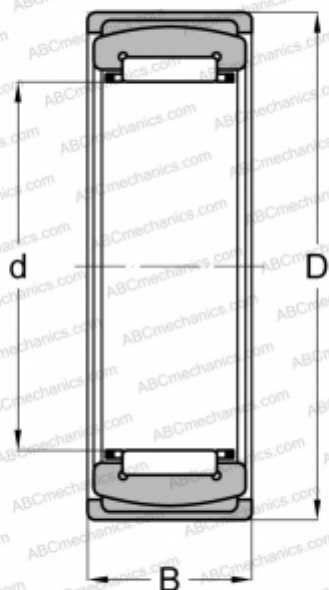

RPNA15/28 INA

Игольчатые роликовые подшипники

ТИП: Роликоподшипники, Игольчатые, Однорядные, Метрические, Самоустанавливающиеся без внутреннего кольца

Технические характеристики

РАЗМЕРЫ, ММ

d	15,000
D	28,000
B	12,000

ПРОИЗВОДИТЕЛЬ

[INA](#)

АНАЛОГИ

ABC	RPNA 15/28
SKF	RPNA 15/28

РАСЧЕТНЫЕ ДАННЫЕ

Номинальная динамическая грузоподъёмность, C	7,800 кН
Номинальная статическая грузоподъёмность, Co	7,900 кН
Предел усталостной прочности, Pu	1,430 кН