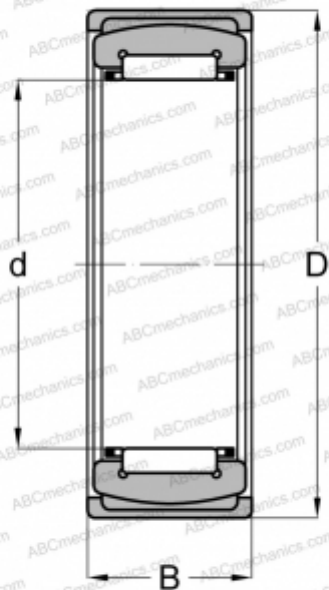

RPNA18/32 INA

Игольчатые роликовые подшипники

ТИП: Роликоподшипники, Игольчатые, Однорядные, Метрические, Самоустанавливающиеся без внутреннего кольца

Технические характеристики

РАЗМЕРЫ, ММ

d	18,000
D	32,000
B	16,000

ПРОИЗВОДИТЕЛЬ

[INA](#)

АНАЛОГИ

ABC	RPNA 18/32
SKF	RPNA 18/32

РАСЧЕТНЫЕ ДАННЫЕ

Номинальная динамическая грузоподъёмность, C	14,100 кН
Номинальная статическая грузоподъёмность, Co	16,200 кН
Предел усталостной прочности, Pu	3,000 кН