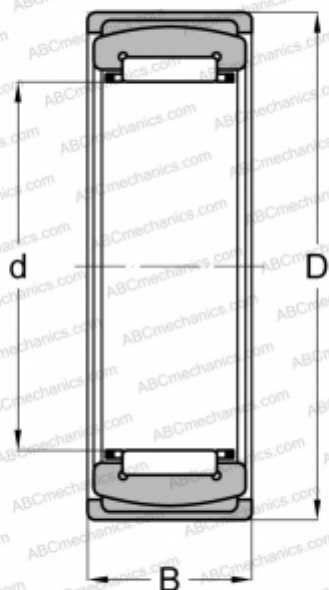

RPNA20/35 INA

Игольчатые роликовые подшипники

ТИП: Роликоподшипники, Игольчатые, Однорядные, Метрические, Самоустанавливающиеся без внутреннего кольца

Технические характеристики

РАЗМЕРЫ, ММ

d	20,000
D	35,000
B	16,000

ПРОИЗВОДИТЕЛЬ

[INA](#)

АНАЛОГИ

ABC	RPNA 20/35
SKF	RPNA 20/35

РАСЧЕТНЫЕ ДАННЫЕ

Номинальная динамическая грузоподъёмность, C	14,600 кН
Номинальная статическая грузоподъёмность, Co	17,500 кН
Предел усталостной прочности, Pu	3,200 кН