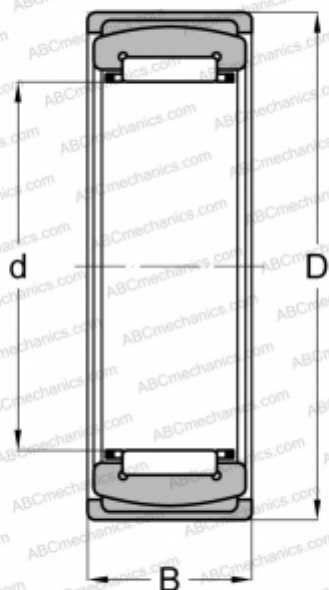

RPNA25/42 INA

Игольчатые роликовые подшипники

ТИП: Роликоподшипники, Игольчатые, Однорядные, Метрические, Самоустанавливающиеся без внутреннего кольца

Технические характеристики

РАЗМЕРЫ, ММ

d	25,000
D	42,000
B	20,000

ПРОИЗВОДИТЕЛЬ

[INA](#)

АНАЛОГИ

ABC	RPNA 25/42
SKF	RPNA 25/42

РАСЧЕТНЫЕ ДАННЫЕ

Номинальная динамическая грузоподъёмность, C	21,300 кН
Номинальная статическая грузоподъёмность, Co	30,500 кН
Предел усталостной прочности, Pu	5,300 кН