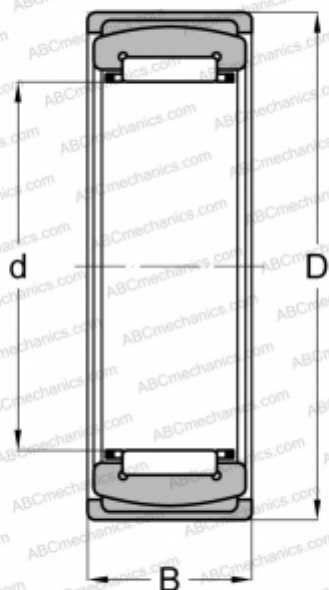

RPNA45/62 INA

Игольчатые роликовые подшипники

ТИП: Роликоподшипники, Игольчатые, Однорядные, Метрические, Самоустанавливающиеся без внутреннего кольца

Технические характеристики

РАЗМЕРЫ, ММ

d	45,000
D	62,000
B	20,000

ПРОИЗВОДИТЕЛЬ

[INA](#)

АНАЛОГИ

ABC	RPNA 45/62
SKF	RPNA 45/62

РАСЧЕТНЫЕ ДАННЫЕ

Номинальная динамическая грузоподъёмность, C	31,000 кН
Номинальная статическая грузоподъёмность, Co	53,000 кН
Предел усталостной прочности, Pu	9,300 кН