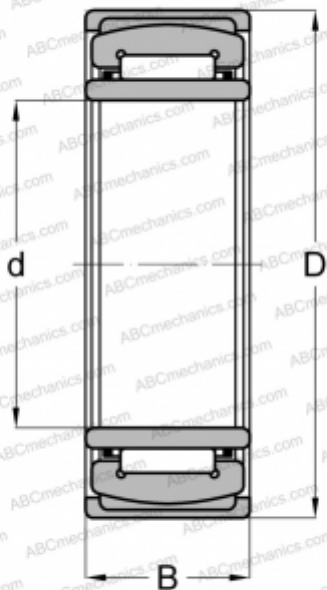

PNA15/32 INA

Игольчатые роликовые подшипники

ТИП: Роликоподшипники, Игольчатые, Однорядные, Самоустанавливающиеся с внутренним кольцом, Метрические

Технические характеристики

РАЗМЕРЫ, ММ

d	15,000
D	32,000
B	16,000

ПРОИЗВОДИТЕЛЬ

[INA](#)

АНАЛОГИ

ABC	PNA 15/32
SKF	PNA 15/32

РАСЧЕТНЫЕ ДАННЫЕ

Номинальная динамическая грузоподъёмность, C	14,100 кН
Номинальная статическая грузоподъёмность, Co	16,200 кН
Предел усталостной прочности, Pu	3,000 кН